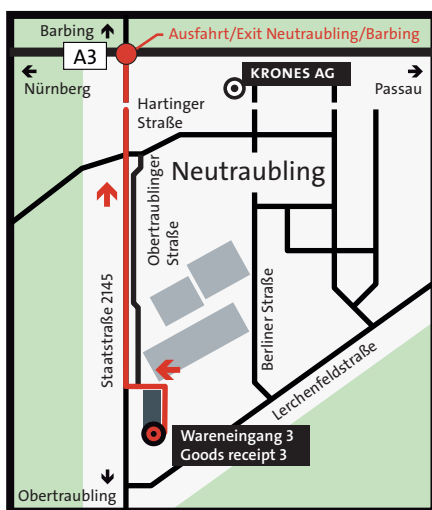

KRONES AG, Neutraubling

Wareneingang 3/Goods receipt 3

Adresse für
Navigationssysteme/
Address for navigation
systems:

Berliner Strasse 22
93073 Neutraubling

- Sie fahren auf der Autobahn A3 Nürnberg – Passau.
- Verlassen Sie die Autobahn an der Ausfahrt „Neutraubling“ (102) und fahren Sie in Richtung Neutraubling.
- An der folgenden Ampel fahren Sie geradeaus auf der Staatsstraße 2145 weiter Richtung Obertraubling.
- Folgen Sie der Straße für ca. 1,7 km und biegen Sie an der Ampel links in die Hartinger Straße ein.
- Nach ca. 400 Metern biegen Sie an der Ampel rechts in die Berliner Straße ein. Nach ca. 1 Kilometer biegen Sie rechts in das Betriebsgelände ein.
- Nachdem Sie sich angemeldet haben, passieren Sie die Schranke, folgen der Fahrtrichtung und biegen am Ende der Straße links ab.
- Wenn Sie das anschließende Gebäude des Wareneingang 3 umfahren, erreichen Sie schließlich den Anlieferbereich der KRONES AG.
- Verlassen Sie den Wareneingang 3 unter Beibehaltung der Fahrtrichtung entlang des Gebäudes, biegen Sie links ab und fahren Sie geradeaus.
- Nach ca. 100 Metern passieren Sie die Schranke, über die Sie das Werksgelände verlassen, und erreichen die Staatsstraße 2145.
- Biegen Sie rechts ab, um wieder zur Autobahn zu gelangen.