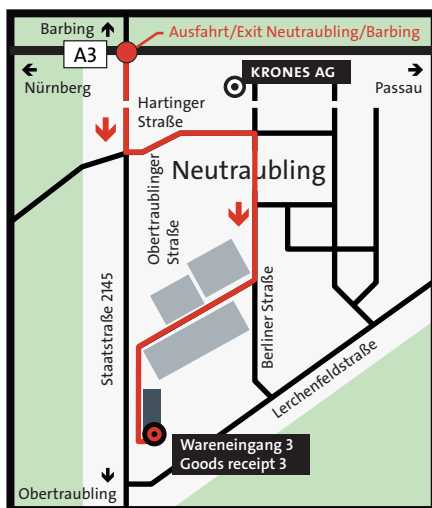

KRONES AG, Neutraubling

Wareneingang 3/Goods receipt 3

Adresse für
Navigationssysteme/
Address for navigation
systems:

Berliner Strasse 22
93073 Neutraubling

- Sie fahren auf der Autobahn A3 Nürnberg – Passau.
- Verlassen Sie die Autobahn an der Ausfahrt „Neutraubling“ (102) und fahren Sie in Richtung Neutraubling.
- An der folgenden Ampel fahren Sie geradeaus auf der Staatsstraße 2145 weiter Richtung Obertraubling.
- Folgen Sie der Straße für ca. 1,7 km und biegen Sie an der Ampel links in die Hartinger Straße ein.
- Nach ca. 400 Metern biegen Sie an der Ampel rechts in die Berliner Straße ein. Nach ca. 1 Kilometer biegen Sie rechts in das Betriebsgelände ein.
- Nachdem Sie sich angemeldet haben, passieren Sie die Schranke, folgen der Fahrtrichtung und biegen am Ende der Straße links ab.
- Wenn Sie das anschließende Gebäude des Wareneingang 3 umfahren, erreichen Sie schließlich den Anlieferbereich der KRONES AG.
- Verlassen Sie den Wareneingang 3 unter Beibehaltung der Fahrtrichtung entlang des Gebäudes, biegen Sie links ab und fahren Sie geradeaus.
- Nach ca. 100 Metern passieren Sie die Schranke, über die Sie das Werksgelände verlassen, und erreichen die Staatsstraße 2145.
- Biegen Sie rechts ab, um wieder zur Autobahn zu gelangen.